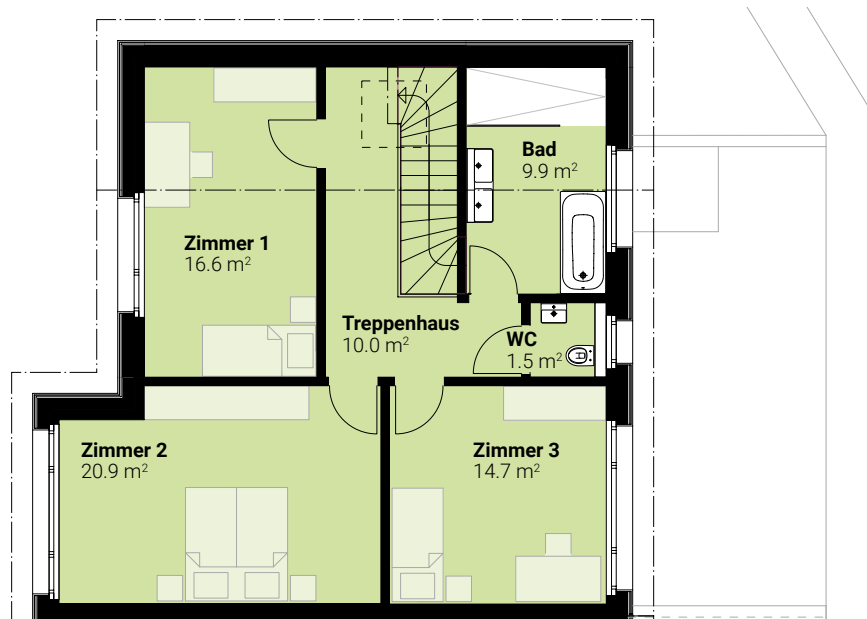

Im Gärtli Wilchingen

Untergeschoss DEFH

Änderungen und Abweichungen gegenüber den publizierten Angaben sowie dem Baubeschrieb bleiben ausdrücklich vorbehalten. Keine Haftung.

Im Gärtli Wilchingen

DEFH Teil 1

5.5 Zimmer

Wohnfläche: 140.1 m²
Aussenfläche: 53.5 m²

Erdgeschoss

1. Obergeschoss

0 1 2 3 4 5 m

Änderungen und Abweichungen gegenüber den publizierten Angaben sowie dem Baubeschrieb bleiben ausdrücklich vorbehalten. Keine Haftung.

Im Gärtli Wilchingen

DEFH Teil 2

5.5 Zimmer

Wohnfläche: 140.1 m²
Aussenfläche: 56.2 m²

Erdgeschoss

1. Obergeschoss

0 1 2 3 4 5 m

Änderungen und Abweichungen gegenüber den publizierten Angaben sowie dem Baubeschrieb bleiben ausdrücklich vorbehalten. Keine Haftung.