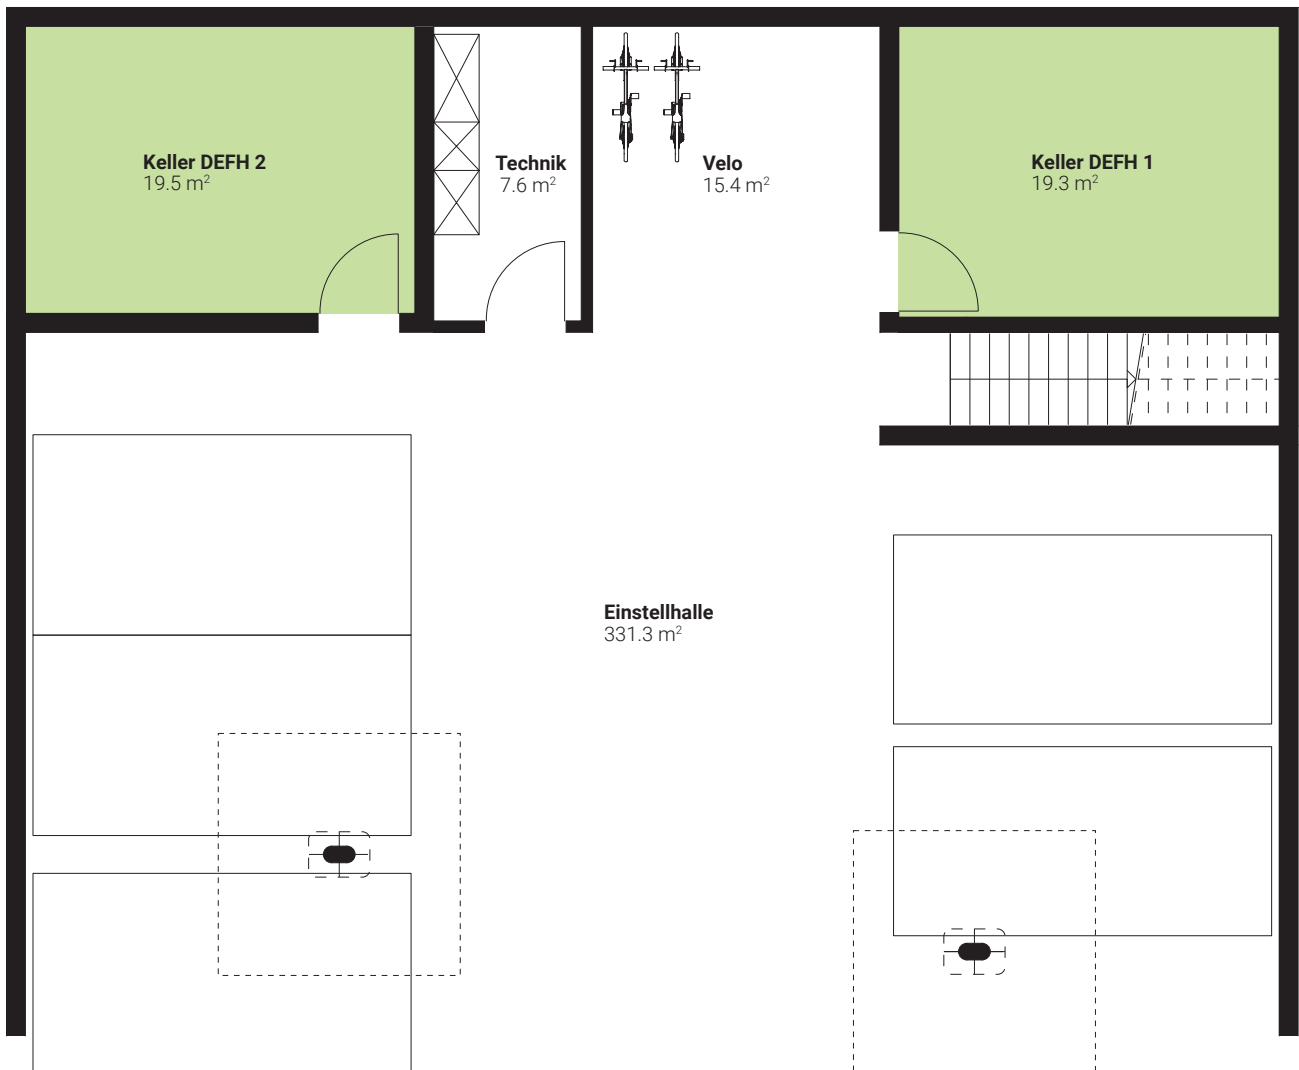

Im Gärtli Wilchingen

Untergeschoss DEFH

Änderungen und Abweichungen gegenüber den publizierten Angaben sowie dem Baubeschrieb bleiben ausdrücklich vorbehalten. Keine Haftung.

Im Gärtli Wilchingen

DEFH Teil 1

5.5 Zimmer

Wohnfläche: 140.1 m²
Aussenfläche: 53.5 m²

Erdgeschoss

1. Obergeschoss

0 1 2 3 4 5 m

Änderungen und Abweichungen gegenüber den publizierten Angaben sowie dem Baubeschrieb bleiben ausdrücklich vorbehalten. Keine Haftung.

Im Gärtli Wilchingen

DEFH Teil 2

5.5 Zimmer

Wohnfläche: 140.1 m²
Aussenfläche: 56.2 m²

Erdgeschoss

1. Obergeschoss

0 1 2 3 4 5 m

Änderungen und Abweichungen gegenüber den publizierten Angaben sowie dem Baubeschrieb bleiben ausdrücklich vorbehalten. Keine Haftung.