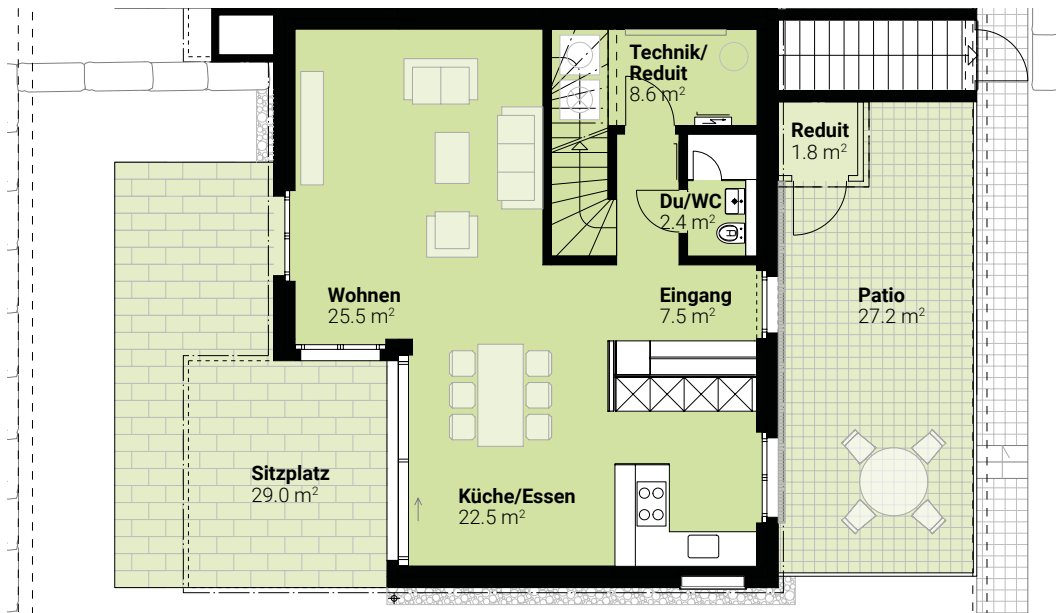

Im Gärtli Wilchingen

Untergeschoss DEFH

Änderungen und Abweichungen gegenüber den publizierten Angaben sowie dem Baubeschrieb bleiben ausdrücklich vorbehalten. Keine Haftung.

Im Gärtli Wilchingen

DEFH Teil 1

5.5 Zimmer

Wohnfläche: 140.1 m²
Aussenfläche: 53.5 m²

Erdgeschoss

1. Obergeschoss

0 1 2 3 4 5 m

Änderungen und Abweichungen gegenüber den publizierten Angaben sowie dem Baubeschrieb bleiben ausdrücklich vorbehalten. Keine Haftung.

Im Gärtli Wilchingen

DEFH Teil 2

5.5 Zimmer

Wohnfläche: 140.1 m²
Aussenfläche: 56.2 m²

Erdgeschoss

1. Obergeschoss

0 1 2 3 4 5 m

Änderungen und Abweichungen gegenüber den publizierten Angaben sowie dem Baubeschrieb bleiben ausdrücklich vorbehalten. Keine Haftung.