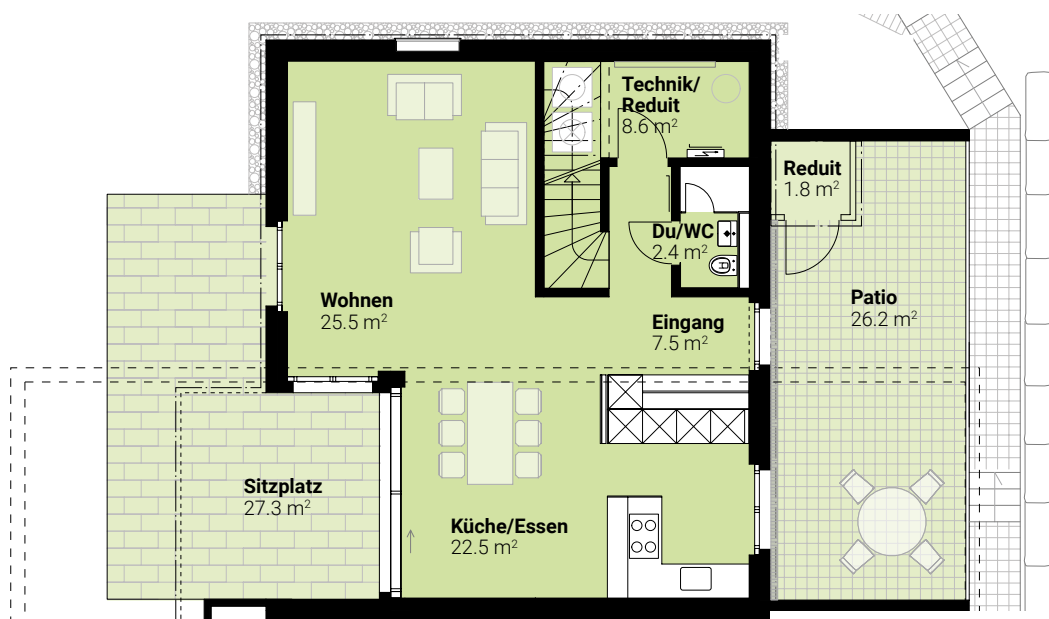

Im Gärtli Wilchingen

Untergeschoss DEFH

Änderungen und Abweichungen gegenüber den publizierten Angaben sowie dem Baubeschrieb bleiben ausdrücklich vorbehalten. Keine Haftung.

Im Gärtli Wilchingen

DEFH Teil 1

5.5 Zimmer

Wohnfläche: 140.1 m²
Aussenfläche: 53.5 m²

Erdgeschoss

1. Obergeschoss

0 1 2 3 4 5 m

Änderungen und Abweichungen gegenüber den publizierten Angaben sowie dem Baubeschrieb bleiben ausdrücklich vorbehalten. Keine Haftung.

Im Gärtli Wilchingen

DEFH Teil 2

5.5 Zimmer

Wohnfläche: 140.1 m²
Aussenfläche: 56.2 m²

Erdgeschoss

1. Obergeschoss

0 1 2 3 4 5 m

Änderungen und Abweichungen gegenüber den publizierten Angaben sowie dem Baubeschrieb bleiben ausdrücklich vorbehalten. Keine Haftung.