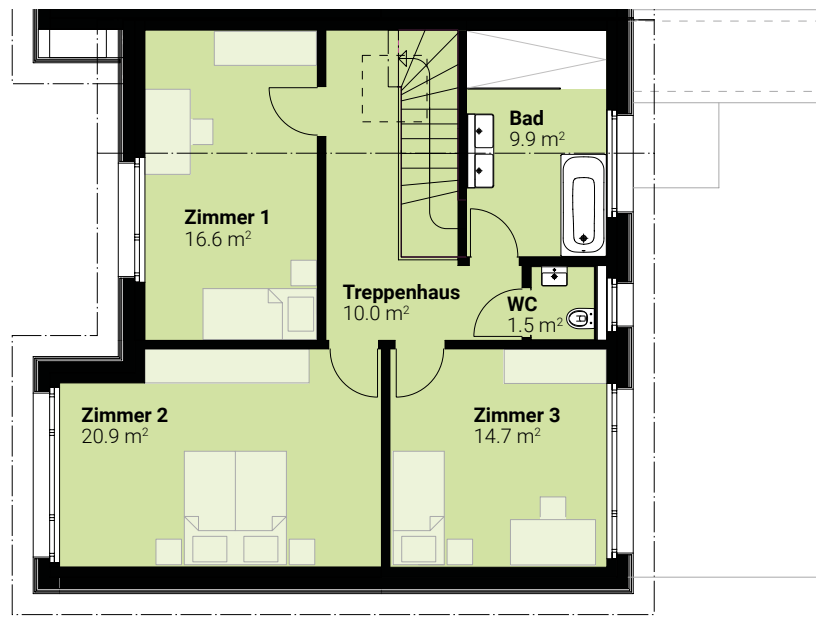

5.5 Zimmer

Wohnfläche: 140.1 m²
Aussenfläche: 53.5 m²

Erdgeschoss

1. Obergeschoss

0 1 2 3 4 5 m

Änderungen und Abweichungen gegenüber den publizierten Angaben sowie dem Baubeschrieb bleiben ausdrücklich vorbehalten. Keine Haftung.

Im Gärtli Wilchingen

DEFH Teil 2

5.5 Zimmer

Wohnfläche: 140.1 m²
Aussenfläche: 56.2 m²

Erdgeschoss

1. Obergeschoss

0 1 2 3 4 5 m

Änderungen und Abweichungen gegenüber den publizierten Angaben sowie dem Baubeschrieb bleiben ausdrücklich vorbehalten. Keine Haftung.