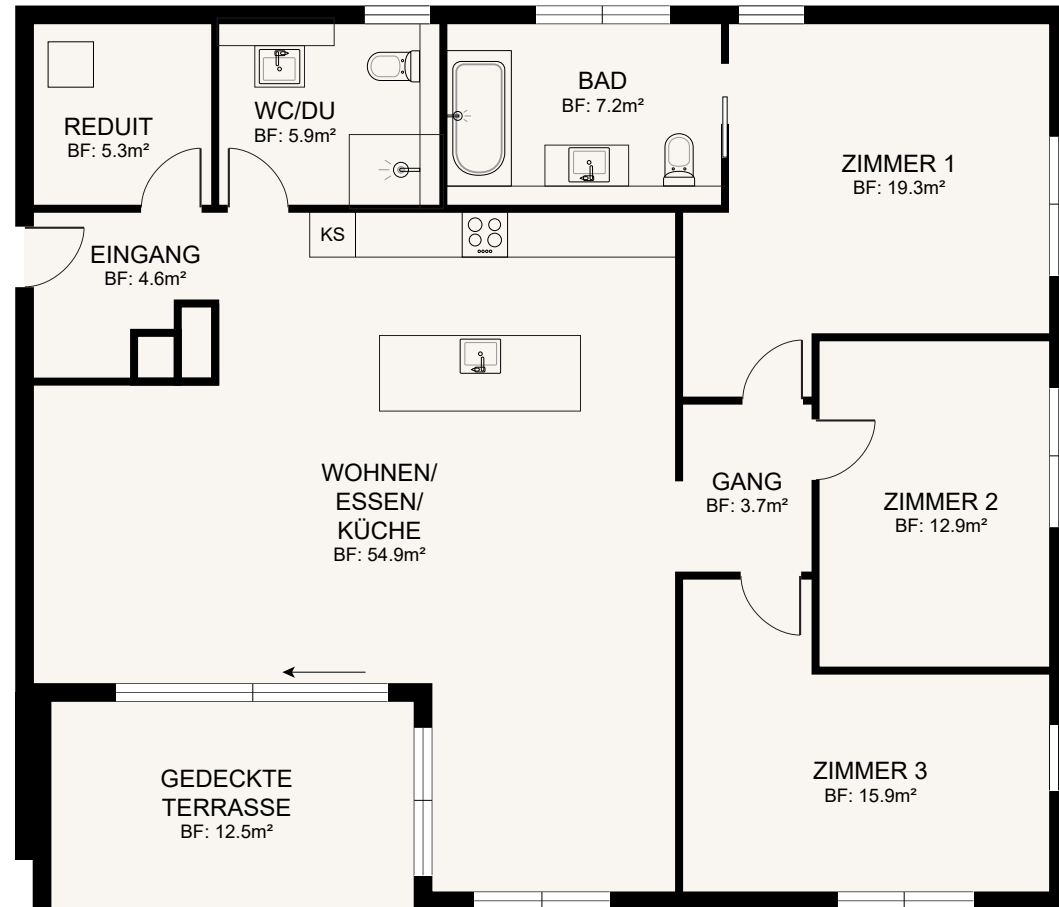

# Eigentumswohnung 2.1

4.5 Zimmer | 2. Obergeschoss

## Flächen

Wohnfläche: 121.0 m<sup>2</sup>

Aussenfläche: 13.4 m<sup>2</sup>

MST: 1:100

# Eigentumswohnung 2.2

4.5 Zimmer | 2. Obergeschoss

## Flächen

Wohnfläche: 129.4 m<sup>2</sup>

Aussenfläche: 12.5 m<sup>2</sup>

MST: 1:100