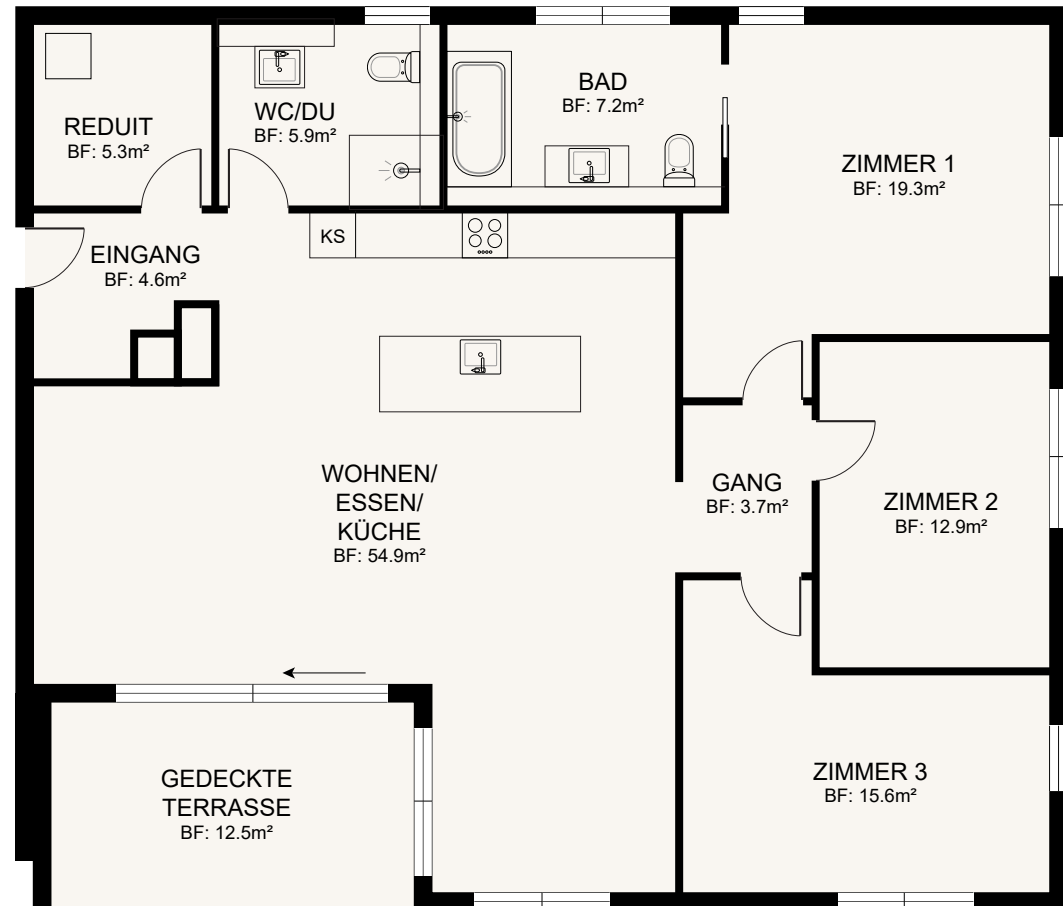

# Eigentumswohnung 1.1

4.5 Zimmer | 1. Obergeschoss

## Flächen

Wohnfläche: 121.0 m<sup>2</sup>

Aussenfläche: 13.4 m<sup>2</sup>

MST: 1:100

# Eigentumswohnung 1.2

4.5 Zimmer | 1. Obergeschoss

## Flächen

Wohnfläche: 129.4 m<sup>2</sup>

Aussenfläche: 12.5 m<sup>2</sup>

MST: 1:100