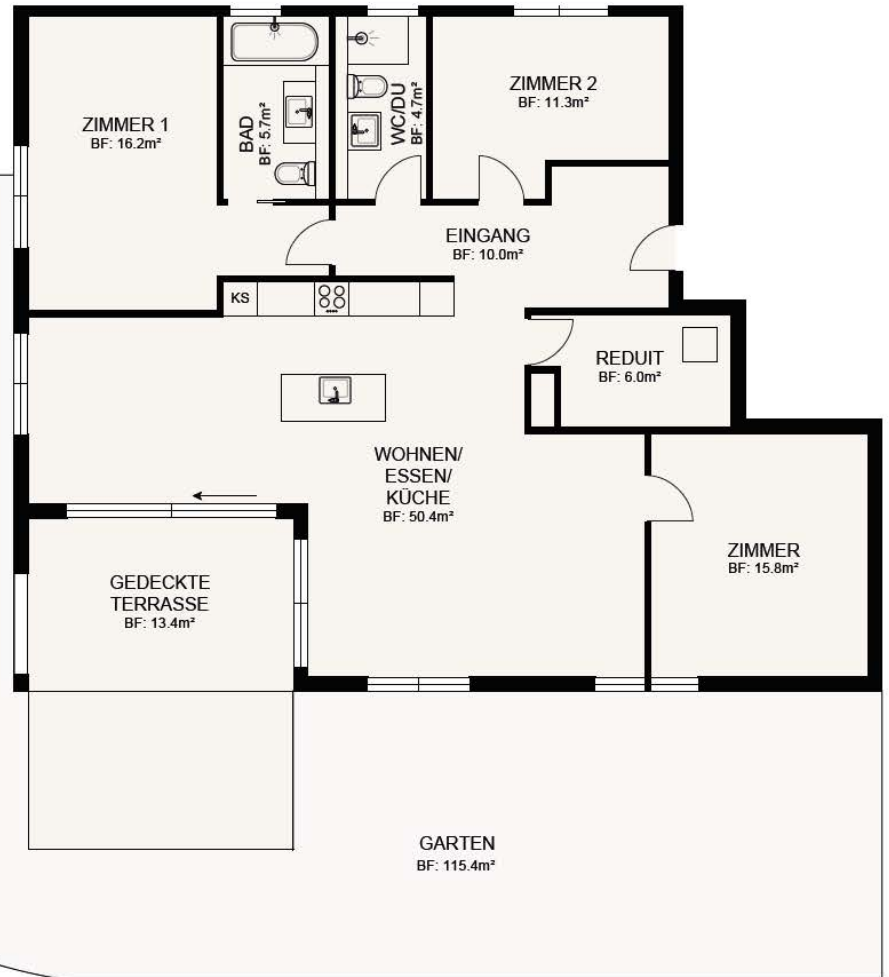

# Eigentumswohnung 0.1

4.5 Zimmer | Erdgeschoss

## Flächen

Wohnfläche: 120.1 m<sup>2</sup>

Aussenfläche: 115.4 m<sup>2</sup>

MST: 1:100

# Eigentumswohnung 1.1

4.5 Zimmer | 1. Obergeschoss

# Eigentumswohnung 1.2

4.5 Zimmer | 1. Obergeschoss