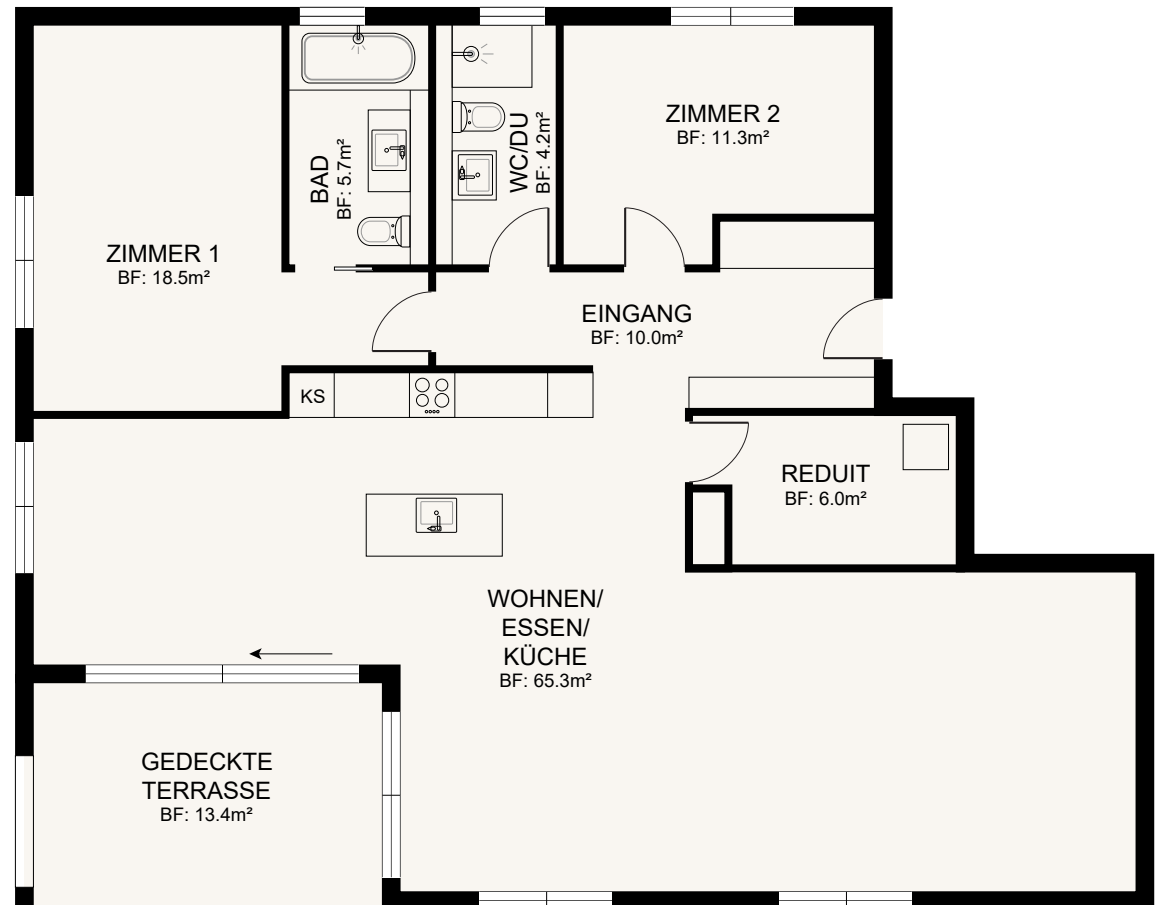

## Flächen

Wohnfläche: 120.1 m<sup>2</sup>

Aussenfläche: 115.4 m<sup>2</sup>

MST: 1:100

# Eigentumswohnung 1.1

4.5 Zimmer | 1. Obergeschoss

## Flächen

Wohnfläche: 121.0 m<sup>2</sup>

Aussenfläche: 13.4 m<sup>2</sup>

MST: 1:100

# Eigentumswohnung 1.2

4.5 Zimmer | 1. Obergeschoss