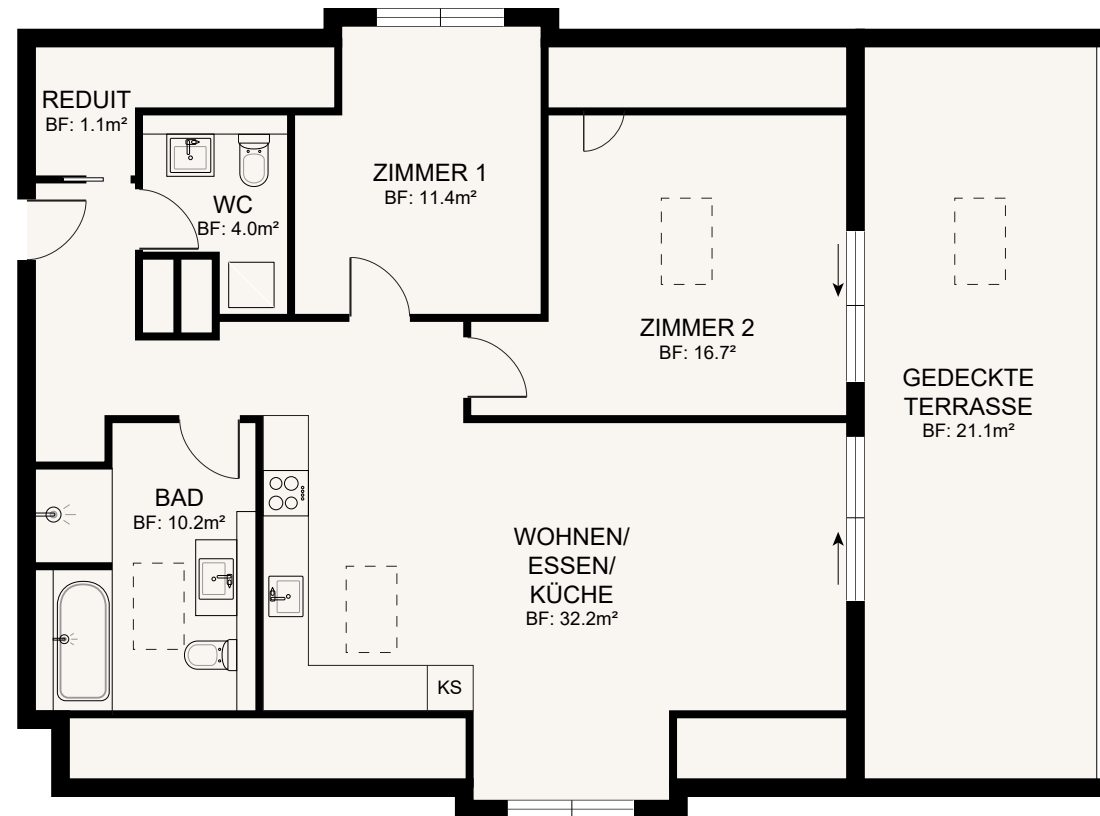

Eigentumswohnung 3.2

3.5 Zimmer | Dachgeschoss

Flächen

Wohnfläche: 85.2 m²

Aussenfläche: 21.1 m²

MST: 1:100