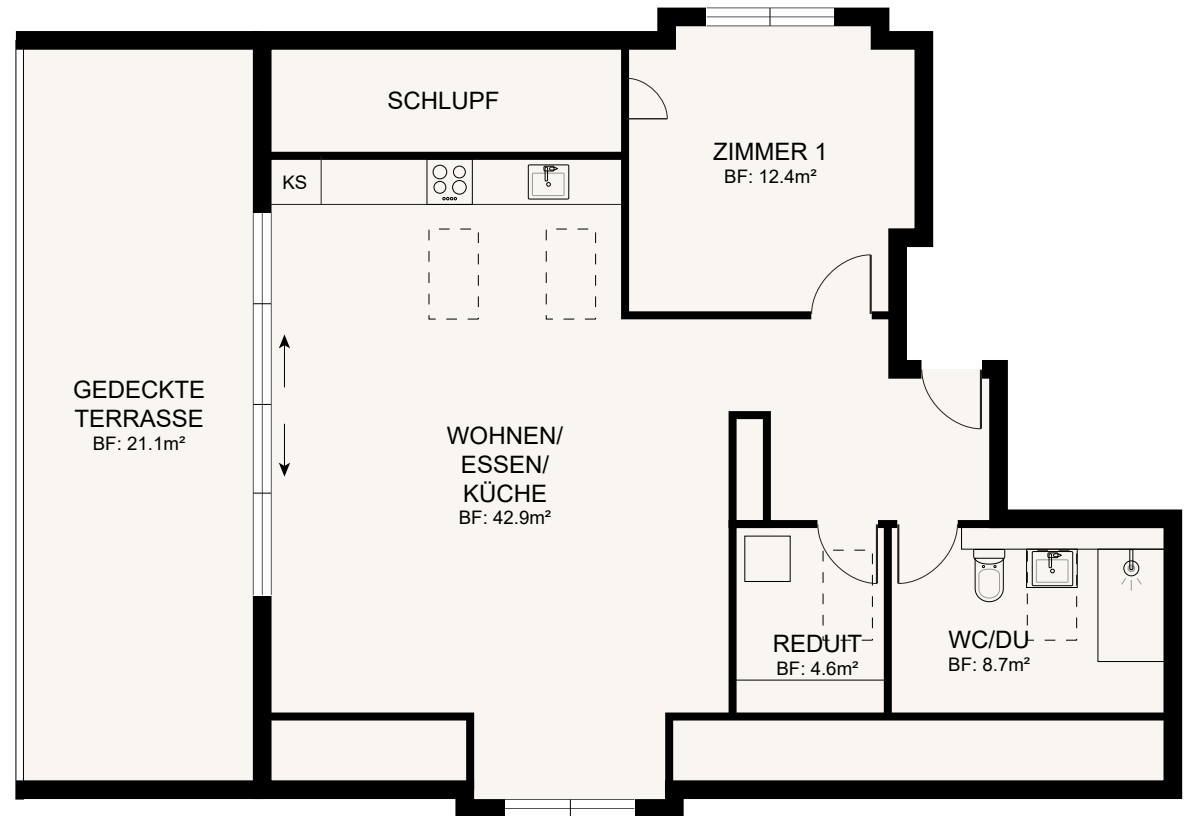

Eigentumswohnung 3.1

2.5 Zimmer | Dachgeschoss

Flächen

Wohnfläche: 77.1 m²

Aussenfläche: 21.1 m²

MST: 1:100