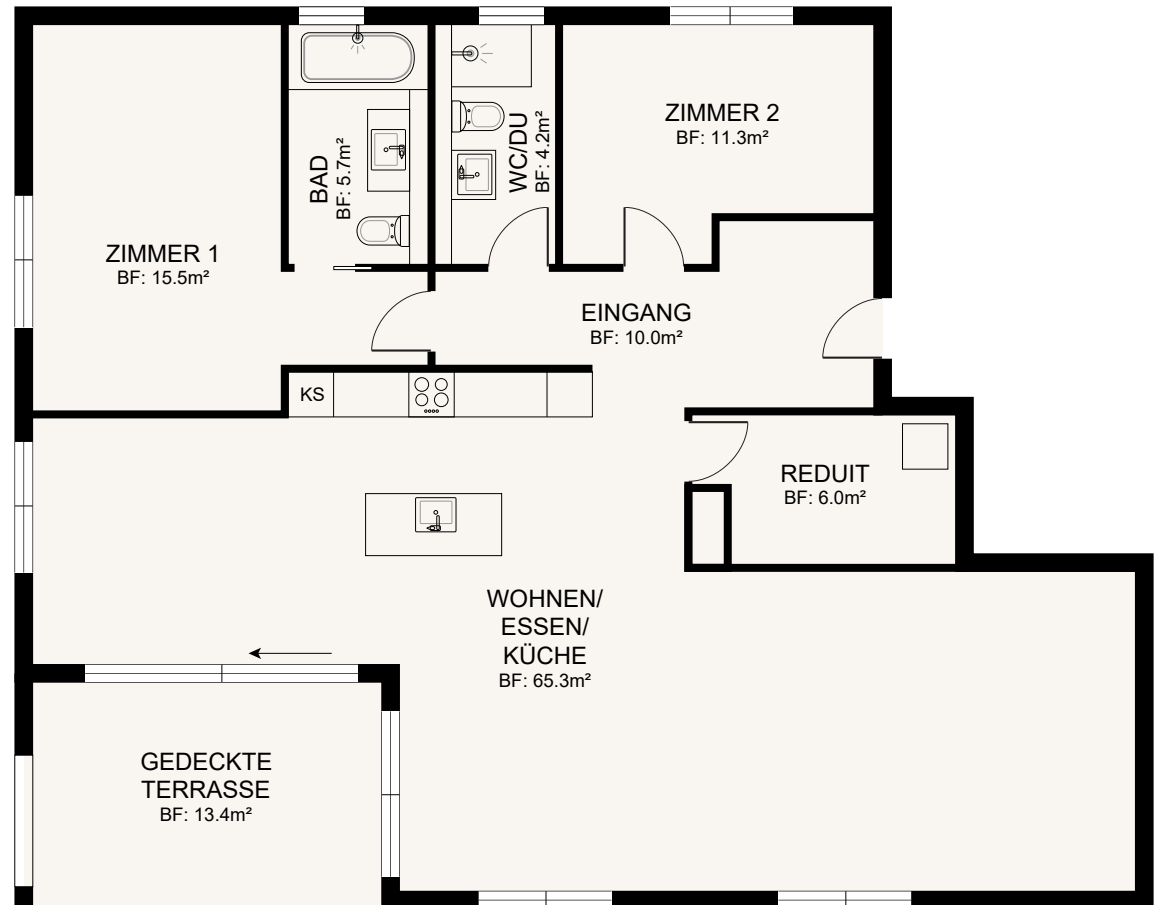

# Eigentumswohnung 1.2

4.5 Zimmer | 1. Obergeschoss

## Flächen

Wohnfläche: 129.4 m<sup>2</sup>

Aussenfläche: 12.5 m<sup>2</sup>

MST: 1:100

# Eigentumswohnung 2.1

4.5 Zimmer | 2. Obergeschoss

## Flächen

Wohnfläche: 121.0 m<sup>2</sup>

Aussenfläche: 13.4 m<sup>2</sup>

MST: 1:100