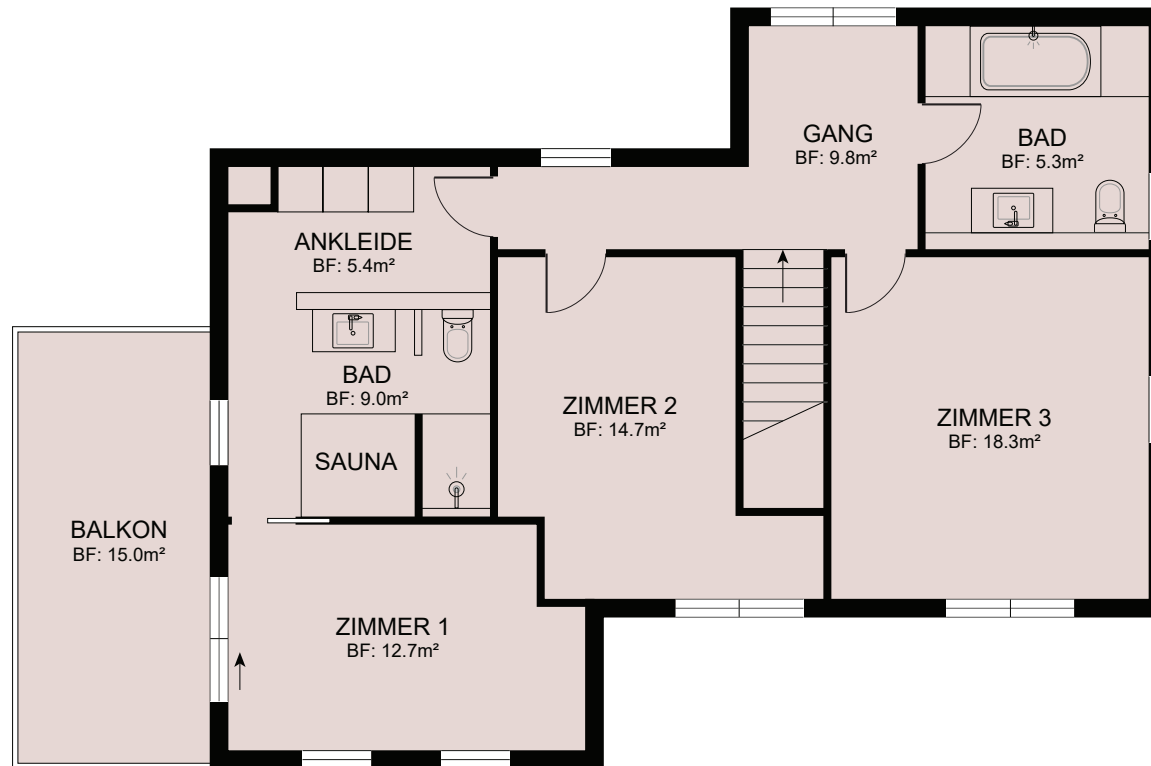

Einfamilienhaus 1 Untergeschoss

Flächen

Wohnfläche: 162.7 m²
Aussenfläche: 15.0 m²

MST: 1:100

Einfamilienhaus 1 Erdgeschoss

MST: 1:100

ERDGESCHOSS

Einfamilienhaus 1 Obergeschoss

MST: 1:100

Einfamilienhaus 2 Untergeschoss

Flächen

Wohnfläche: 155.6 m²
Aussenfläche: 15.0 m²

MST: 1:100

Einfamilienhaus 2 Erdgeschoss

MST: 1:100

Einfamilienhaus 2 Obergeschoss