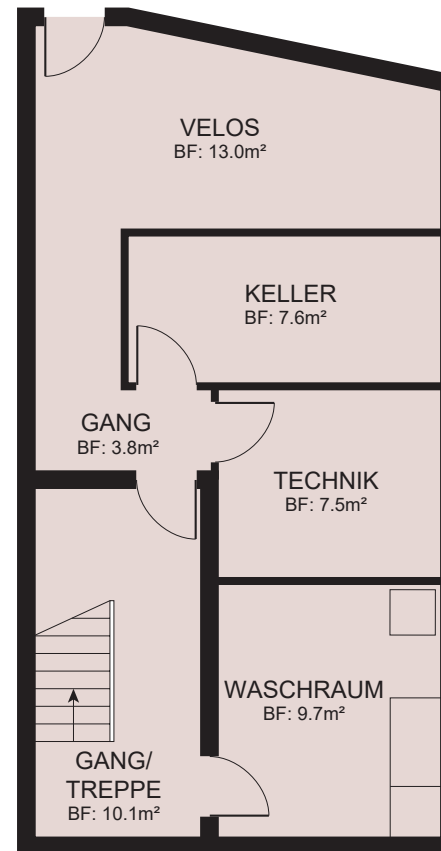

Einfamilienhaus 1 Untergeschoss

Flächen

Wohnfläche: 162.7 m²
Aussenfläche: 15.0 m²

MST: 1:100

Einfamilienhaus 1 Erdgeschoss

MST: 1:100

ERDGESCHOSS

Einfamilienhaus 1 Obergeschoss

MST: 1:100

Einfamilienhaus 2 Untergeschoss

Flächen

Wohnfläche: 155.6 m²
Aussenfläche: 15.0 m²

MST: 1:100

Einfamilienhaus 2 Erdgeschoss

MST: 1:100

Einfamilienhaus 2 Obergeschoss

MST: 1:100