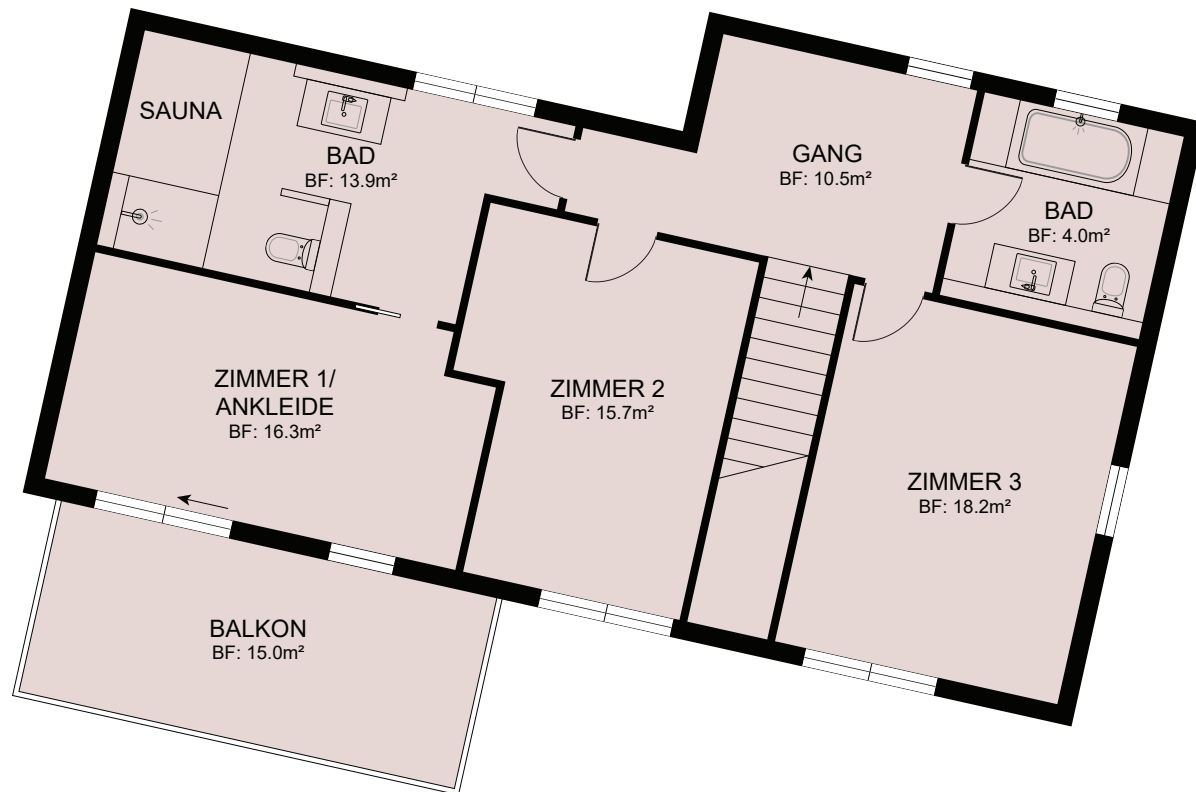

Einfamilienhaus 1 Untergeschoss

Flächen

Wohnfläche: 162.7 m²
Aussenfläche: 15.0 m²

MST: 1:100

Einfamilienhaus 1 Erdgeschoss

MST: 1:100

ERDGESCHOSS

Einfamilienhaus 1 Obergeschoss

MST: 1:100

Einfamilienhaus 2 Untergeschoss

Flächen

Wohnfläche: 155.6 m²
Aussenfläche: 15.0 m²

MST: 1:100

Einfamilienhaus 2 Erdgeschoss

MST: 1:100

Einfamilienhaus 2 Obergeschoss