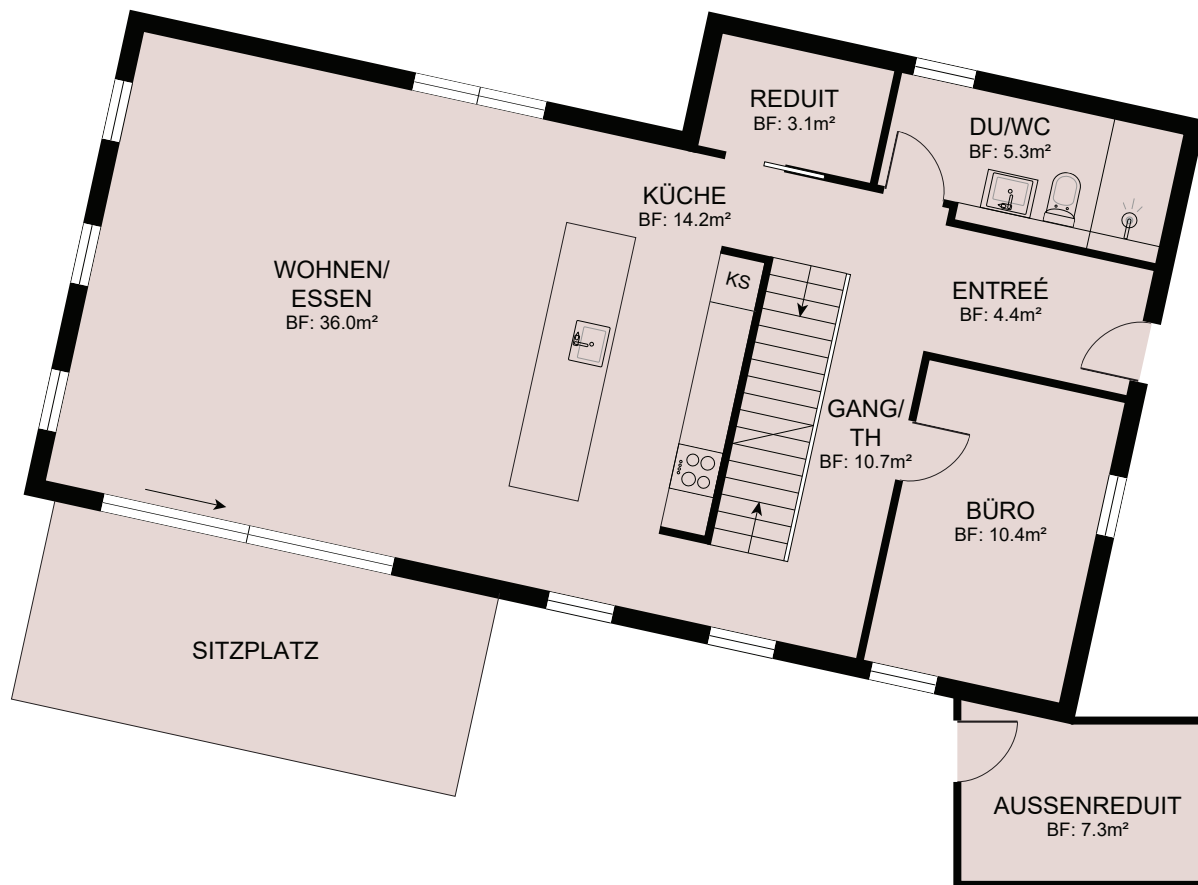

Einfamilienhaus 1 Untergeschoss

Flächen

Wohnfläche: 162.7 m²
Aussenfläche: 15.0 m²

MST: 1:100

Einfamilienhaus 1 Erdgeschoss

MST: 1:100

ERDGESCHOSS

Einfamilienhaus 1 Obergeschoss

MST: 1:100

Einfamilienhaus 2 Untergeschoss

Flächen

Wohnfläche: 155.6 m²
Aussenfläche: 15.0 m²

MST: 1:100

Einfamilienhaus 2 Erdgeschoss

MST: 1:100

Einfamilienhaus 2 Obergeschoss

MST: 1:100