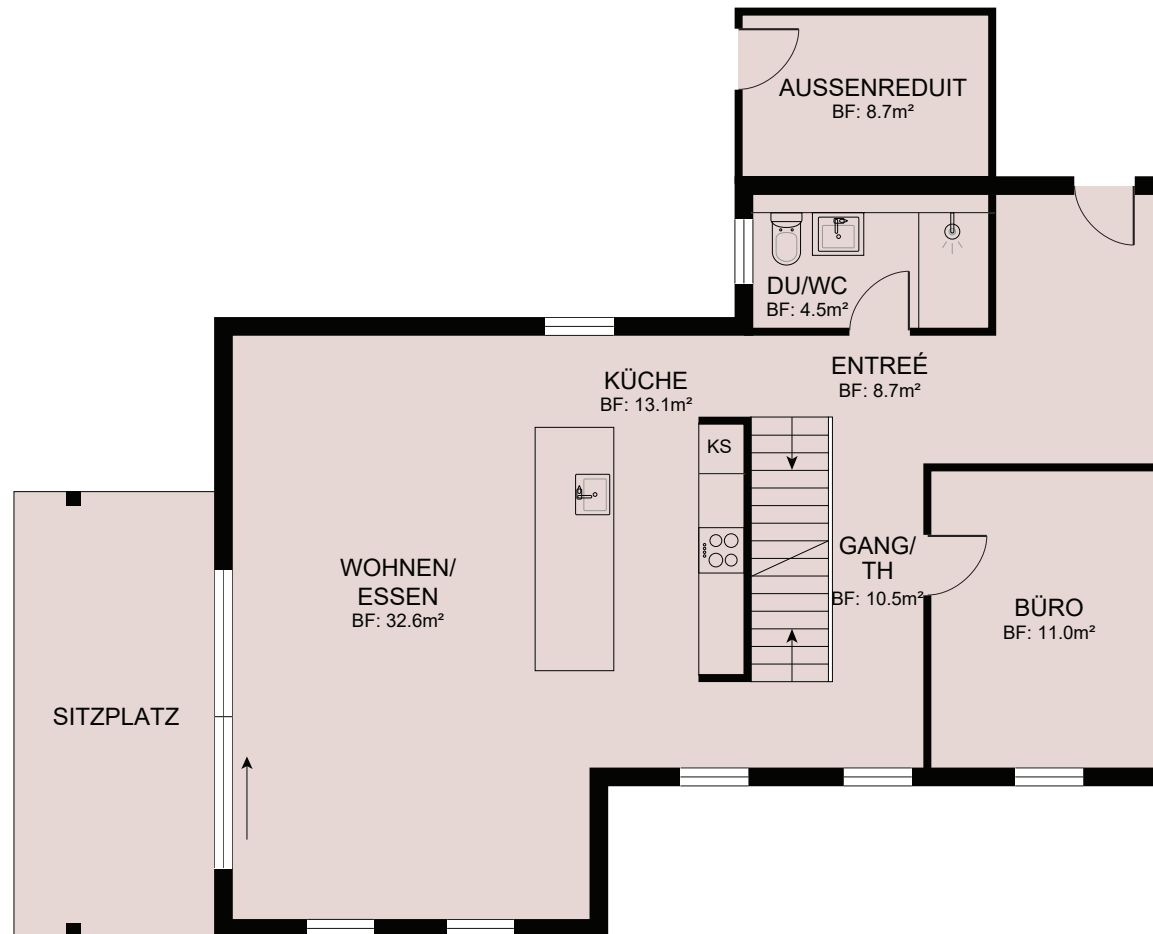

Einfamilienhaus 1 Untergeschoss

Flächen

Wohnfläche: 162.7 m²
Aussenfläche: 15.0 m²

MST: 1:100

Einfamilienhaus 1 Erdgeschoss

MST: 1:100

ERDGESCHOSS

Einfamilienhaus 1 Obergeschoss

MST: 1:100

Einfamilienhaus 2 Untergeschoss

Flächen

Wohnfläche: 155.6 m²
Aussenfläche: 15.0 m²

MST: 1:100

Einfamilienhaus 2 Erdgeschoss

MST: 1:100

Einfamilienhaus 2 Obergeschoss

MST: 1:100